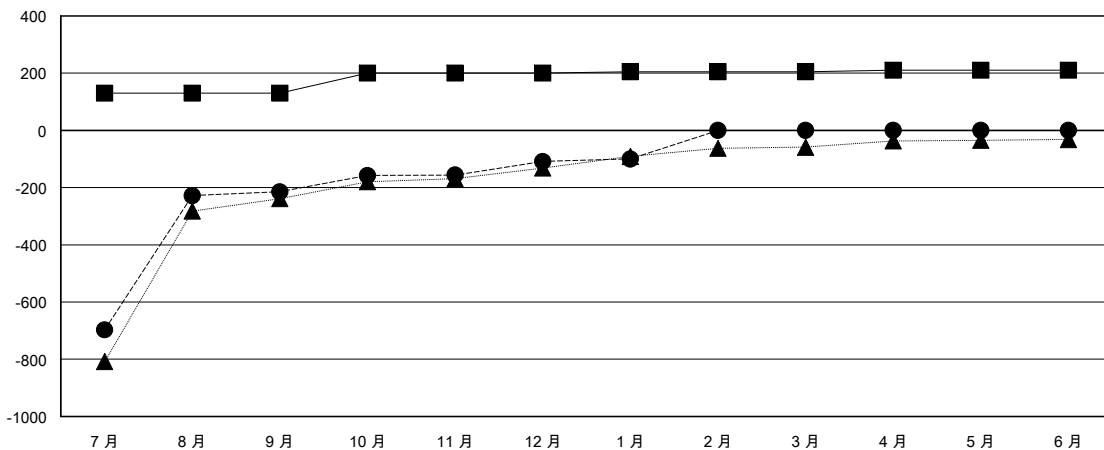

MONTHLY MEMBERSHIP PROGRESS REPORT

District 300C2

Results as of: 1/31/2017

GMT: PEI-JEN CHEN

地點 REP OF CHINA

GMT憲章區

分會			
成果 2016-2017			
季	新分會目標	新會	會員流失的分會
7月/8月/9月	0	0	0
10月/11月/12月	1	1	0
1月/2月/3月	0	0	0
4月/5月/6月	0	0	0

位會員@每位須繳			
成果 2016-2017			
季	新會員淨增長目標 (不含復籍或轉會)	實際新會員增長數 (不含復籍或轉會)	實際退會會員 (包括轉會)
7月/8月/9月	130	491	706
10月/11月/12月	70	121	15
1月/2月/3月	5	75	66
4月/5月/6月	5	0	0

目標與實際新會累積

目標和實際會員累積

已取消的分會: 0	78 CLUBS OF 80 增添1位或以上的新會員	性別分佈
放棄的會員		男 3,561 (70.10%)
過世 9		女 1,519 (29.90%)
分會已取消 0	點擊這裡取得累計會員數據	總計家庭單位會員數 1,791
其他 778		支付減半會費的家庭會員 1,030
總計 787		